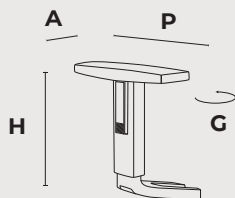

H: Altura
A: Anchura
P: Profundidad
G: Giro

LIMÓBEL

Ctra. Ciudad Real - Valdepeñas, Km 40 13179
Pozuelo de Calatrava · Ciudad Real
Email: Info@sistemaslimobel.com
Tel.: +34 926 840 678