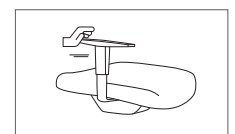

Características

Brazos de **poliuretano** blanco con regulación alto-profundidad, regulable 5-7 cm en anchura.

Altura	Anchura	Longitud
256	95	236

Tipo de regulación

Arriba-Abajo

Estado Inicial

Regular la anchura deseada

BR26

Disponible para sillas: Loria Basic, Mystic, Work White, Light, Euphoria, Andy

Características

Brazos de **polipropileno** blanco caña cromada (alto-profundidad)

Altura	Anchura	Longitud
260-320	70	245

Tipo de regulación

Arriba-Abajo

Estado Inicial

Regular la anchura deseada

3D

BR31

Disponible para sillas: Loria Basic, Mystic, Work, Euphoria, Athos, Event, Andy, Bridge, Halley, Aqua

Características