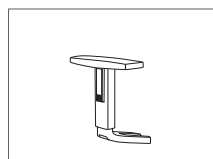

Mantener el botón

Regular la altura deseada

BR11BL

Disponible para sillas: Work white, Light blanca, Andy blanca

Características

Brazos de **polipropileno** blancos con regulación en altura (Arriba-abajo).

Altura	Anchura	Profundidad
250-325	80	220

Tipo de regulación

Estado inicial

Mantener el botón

Regular la altura deseada

BR16NR

Disponible para sillas: Loria Basic, Kimpatch negra, Work

Características

Brazos de **polipropileno ACRUX** negros con regulación en altura (Arriba-abajo).

Altura	Anchura	Profundidad
230	70	245

Tipo de regulación

Estado inicial

Mantener el botón

Regular la altura deseada

BR16BL

Disponible para sillas: Loria Basic blanca, Kimpath blanca, Work White