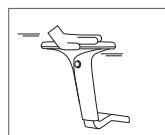

Características

Brazos **poliuretano** negros con regulacion 4D alto-ancho-profundidad-giro

Altura	Anchura	Profundidad
256	95	236

Tipo de regulación

Arriba-Abajo

Profundidad

Giro a los lados

Anchura

BR45B

Disponible para sillas: Loria, Loria Basic, Mystic, Work White, Light, Andy blanca

Características

Brazos **poliuretano** negros con regulacion 4D alto-ancho-profundidad-giro

Altura	Anchura	Profundidad
256	95	236

Tipo de regulación

Arriba-Abajo

Profundidad

Giro a los lados

Anchura

BR02

Disponibile para sillas: Aqua.

Características