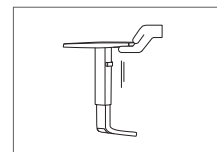

Características

Brazos de **polipropileno** negros con regulación en altura (Arriba-abajo).

Altura	Anchura	Profundidad
250-320	80	248

Tipo de regulación

Estado inicial

Mantener el botón

Regular la altura deseada

BR11NR

Disponible para sillas: Light, Andy, Aqua

Características

Brazos de **poliuretano** negros con regulación en altura (Arriba-abajo).

Altura	Anchura	Profundidad
255-325	80	220

Tipo de regulación

Estado inicial

Mantener el botón

Regular la altura deseada

BR11BL

Disponible para sillas: Work white, Light blanca, Andy blanca

Características

Brazos de **polipropileno** blancos con regulación en altura (Arriba-abajo).