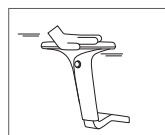

Altura	Anchura	Profundidad
300-400	95	250

Tipo de regulación

Arriba-Abajo

Profundidad

Giro a los lados

Anchura

BR45N

Disponible para sillas: Loria, Loria Basic, Mystic, Work, Light, Andy negra

Características

Brazos **poliuretano** negros con regulacion 4D alto-ancho-profundidad-giro

Altura	Anchura	Profundidad
256	95	236

Tipo de regulación

Arriba-Abajo

Profundidad

Giro a los lados

Anchura

BR45B

Disponible para sillas: Loria, Loria Basic, Mystic, Work White, Light, Andy blanca

Características

Brazos **poliuretano** negros con regulacion 4D alto-ancho-profundidad-giro

Altura	Anchura	Profundidad
256	95	236